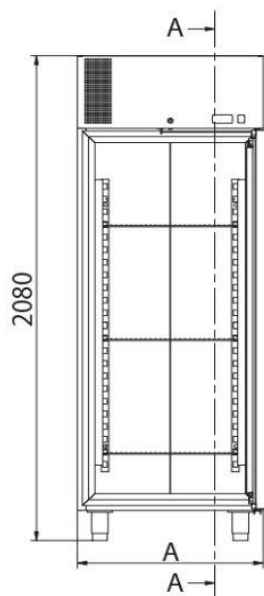

Technické údaje
BASIC C1400 ventilátorová

poř.č.: 7505

Rozměry: [mm]	š.	hl.	v.
	1480	825	2080

Obsah:	1252 [l]
Váha zařízení:	180 [kg]
Počet polic:	6 [ks]
Teplotní rozsah:	+1... +7 [°C]
Okolní teplota:	+40/40% [°C/RH]
Chladivo:	R 290
Spotřeba:	2,52 [kWh/24h]
Napětí:	230/50 [V/Hz]
Tloušťka izolace:	70 [mm]
Počet dveří:	2 [ks]

Popis výrobku:

- vnitřní agregát
- vnitřní i venkovní povrch z oceli AISI 430
- samozavírací dveře
- magnetické, snadno demontovatelné těsnění dveří
- elektronický termostat s ukazatelem teploty
- automatické odtávání a odpařování kondenzátu
- regulovatelné nožky
- **ventilátorové chlazení za pomoci monobloku**
- automatické vypínání ventilátoru
- 6 komaxitovaných roštů o rozměru (530 x 650 mm), GN 2/1
- 12 vodicích lišt