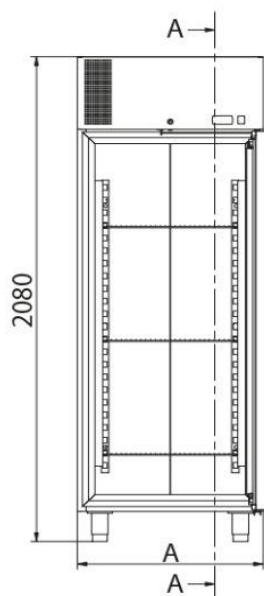

Nadstandardní vybavení:

- dodatečné komaxitované rošty
- regulovatelné nožky z nerezové oceli
- nerezové rošty
- set koleček namísto nožek
- osvětlení v neutrální barvě

ilustrační obrázky