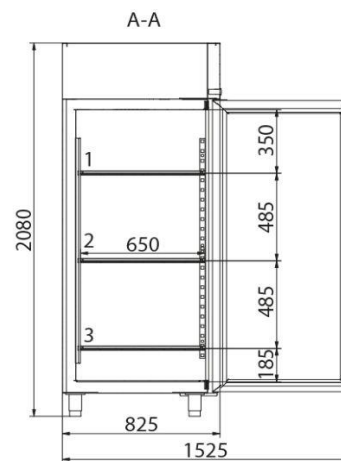

schéma zařízení

Níže uvádíme základní barevné schémata, které nabízíme. Zobrazené barvy mají vizuální charakter. Ostatní barvy podle RAL palety, dostupné v cenové nabídce.

INOX
Stal nierdżewna

Použití: pro potravinářské produkty předem zchlazené na požadovanou teplotu.

LEDO F-M s.r.o. nenesie odpovědnost za správnost, úplnost a aktuálnost informací obsažených v těchto materiálech.

Grafické materiály a obrázky se mohou mírně lišit od reality. Obsah katalogu je chráněn autorským právem.