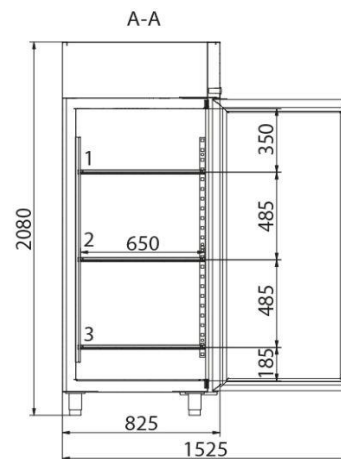

schéma zařízení

Níže uvádíme základní barevné schémata, které nabízíme. Zobrazené barvy mají vizuální charakter. Ostatní barvy podle RAL palety, dostupné v cenové nabídce.

INOX
Stal nierdzewna

Použití: pro potravinářské produkty předem zchlazené na požadovanou teplotu.

LEDO F-M s.r.o. nenesse odpovědnost za správnost, úplnost a aktuálnost informací obsažených v těchto materiálech.

Grafické materiály a obrázky se mohou mírně lišit od reality. Obsah katalogu je chráněn autorským právem.