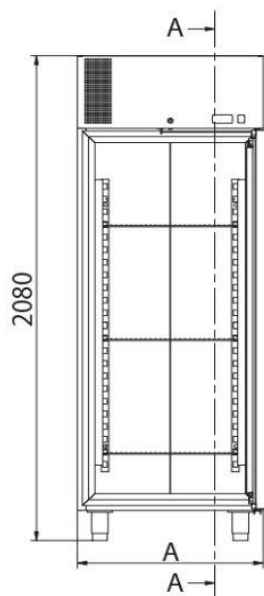

Technické údaje
BASIC F1400

poř.č.: 7506

Rozměry: [mm]	š.	hl.	v.
	1480	825	2080

Obsah:	1252 [l]
Váha zařízení:	190 [kg]
Počet polic:	6 [ks]
Teplotní rozsah:	-16... -22 [°C]
Okolní teplota:	+40/40% [°C/RH]
Chladivo:	R 290
Spotřeba:	8,8 [kWh/24h]
Napětí:	230/50 [V/Hz]
Tloušťka izolace:	70 [mm]
Počet dveří:	2 [ks]

Popis výrobku:

- vnitřní agregát
- vnitřní i venkovní povrch z oceli AISI 430
- samozavírací dveře
- magnetické, snadno demontovatelné těsnění dveří
- elektronický termostat s ukazatelem teploty
- automatické odtávání a odpařování kondenzátu
- regulovatelné nožky
- **ventilátorové chlazení za pomoci monobloku**
- automatické vypínání ventilátoru
- 6 komaxitovaných roštů o rozměru (530 x 650 mm)
- 12 vodicích lišt