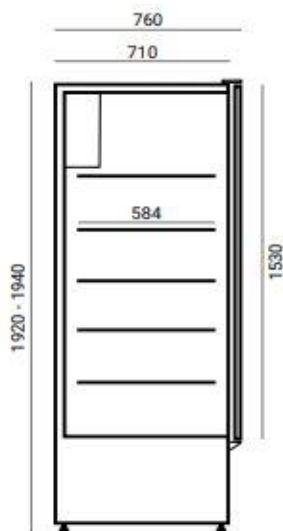

ilustrační foto

Níže uvádíme základní barevné schémata, které nabízíme. Zobrazené barvy mají vizuální charakter. Ostatní barvy podle RAL palety, dostupné na vyžádání.

Použití: pro potravinářské produkty předem zchlazené na požadovanou teplotu.

LEDO F-M s.r.o. nenes odpovědnost za správnost, úplnost a aktuálnost informací obsažených v těchto materiálech.

Grafické materiály a obrázky se mohou mírně lišit od reality. Obsah katalogu je chráněn autorským právem.