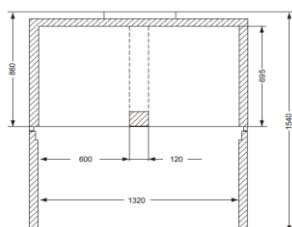

GASTRO C1400 ventilátorová

poř.č.: 1008

Rozměry:	š.	hl.	v.
[mm]	1480	830	2090

Obsah:	1376 [l]
Váha zařízení:	180 [kg]
Zatížení:	300 [kg]
Počet polic:	6 [ks]
Max. zatížení police:	30 [kg]
Teplotní rozsah:	+1... +10 [°C]
Okolní teplota:	+40/40% [°C/RH]
Chladivo:	R 290
Spotřeba:	4,8 [kWh/24h]
Napětí:	230/50 [V/Hz]
Tloušťka izolace:	70 [mm]
Počet dveří:	2 [ks]