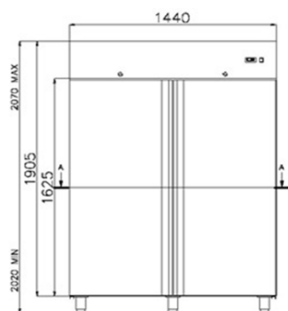

GASTRO C1400 ventilátorová

poř.č.: 1008

Rozměry:	š.	hl.	v.
[mm]	1480	830	2090

Obsah:	1376 [l]
Váha zařízení:	180 [kg]
Zatížení:	300 [kg]
Počet polic:	6 [ks]
Max. zatížení police:	30 [kg]
Teplotní rozsah:	+1... +10 [°C]
Okolní teplota:	+40/40% [°C/RH]
Chladivo:	R 290
Spotřeba:	4,8 [kWh/24h]
Napětí:	230/50 [V/Hz]
Tloušťka izolace:	70 [mm]
Počet dveří:	2 [ks]