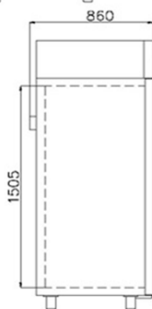

GASTRO C1400 ventilátorová

poř.č.: 1008

Rozměry:	š.	hl.	v.
[mm]	1480	830	2090

Obsah:	1376 [l]
Váha zařízení:	180 [kg]
Zatížení:	300 [kg]
Počet polic:	6 [ks]
Max. zatížení police:	30 [kg]
Teplotní rozsah:	+1... +10 [°C]
Okolní teplota:	+40/40% [°C/RH]
Chladivo:	R 290
Spotřeba:	4,8 [kWh/24h]
Napětí:	230/50 [V/Hz]
Tloušťka izolace:	70 [mm]
Počet dveří:	2 [ks]