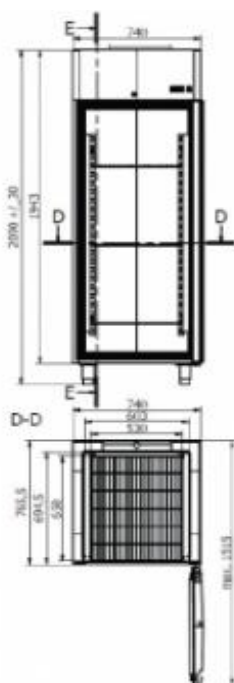

ilustrační foto

Níže uvádíme základní barevné schémata, které nabízíme. Zobrazené barvy mají vizuální charakter. Ostatní barvy podle RAL palety, dostupné v cenové nabídce.

Použití: pro potravinářské produkty předem zchlazené na požadovanou teplotu.

LEDO F-M s.r.o. nenesie odpovědnost za správnost, úplnost a aktuálnost informací obsažených v těchto materiálech.

Grafické materiály a obrázky se mohou mírně lišit od reality. Obsah katalogu je chráněn autorským právem.