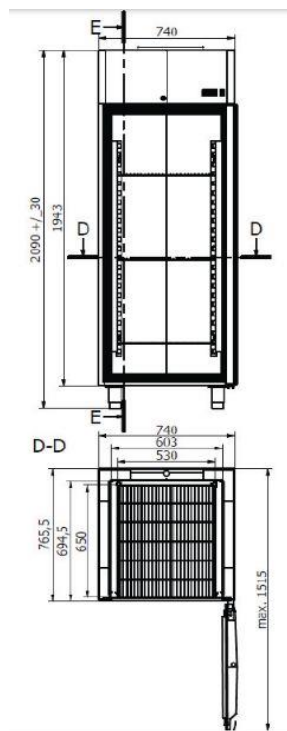

GASTRO INOX C1400 ventilátorová

poř.č.: 7006

Rozměry:	š.	hl.	v.
[mm]	1480	830	2090

Obsah:	1376 [l]
Váha zařízení:	180 [kg]
Zatížení:	300 [kg]
Počet polic:	6 [ks]
Max. zatížení police:	30 [kg]
Teplotní rozsah:	+1... +10 [°C]
Okolní teplota:	+40/40% [°C/RH]
Chladivo:	R 290
Spotřeba:	4,8 [kWh/24h]
Napětí:	230/50 [V/Hz]
Tloušťka izolace:	70 [mm]
Počet dveří:	2 [ks]

ilustrační foto

Popis výrobku:

- vnitřní agregát
- korpus zvenku z nerezové oceli
- vnitřní část z nerez
- samozavírací dveře
- magnetické, snadno demontovatelné těsnění dveří
- elektronický termostat s ukazatelem teploty
- automatické odtávání a odpařování kondenzátu
- regulovatelné nožky (v rozmezí do 50 mm)
- **ventilátorové chlazení**
- dveře se zámekem
- automatické vypínání ventilátoru
- 6 komaxitovaných roštů o rozměru GN 2/1 (530 x 650 mm)
- 12 vodicích lišt