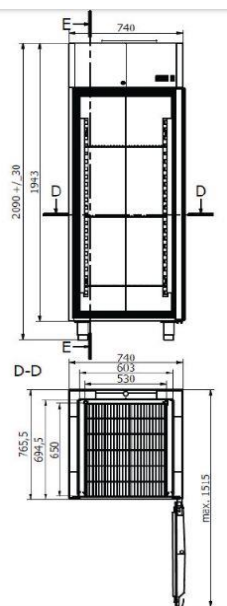

## GASTRO INOX C700 ventilátorová

poř.č.: 7004

ilustrační foto

| Rozměry: | š.  | hl. | v.   |
|----------|-----|-----|------|
| [mm]     | 740 | 830 | 2090 |

|                       |                 |
|-----------------------|-----------------|
| Obsah:                | 626 [l]         |
| Váha zařízení:        | 125 [kg]        |
| Zatížení:             | 150 [kg]        |
| Počet polic:          | 3 [ks]          |
| Max. zatížení police: | 30 [kg]         |
| Teplotní rozsah:      | +1... +10 [°C]  |
| Okolní teplota:       | +40/40% [°C/RH] |
| Chladivo:             | R 290           |
| Spotřeba:             | 3,5 [kWh/24h]   |
| Napětí:               | 230/50 [V/Hz]   |
| Tloušťka izolace:     | 70 [mm]         |
| Počet dveří:          | 1 [ks]          |

**Popis výrobku:**

- vnitřní agregát
- korpus zvenku z nerezové oceli
- vnitřní část z nerez
- samozavírací dveře
- magnetické, snadno demontovatelné těsnění dveří
- elektronický termostat s ukazatelem teploty
- automatické odtávání a odpařování kondenzátu
- regulovatelné nožky (v rozmezí do 50 mm)
- **ventilátorové chlazení**
- dveře se zámkem
- automatické vypínání ventilátoru
- 3 komaxitované rošty o rozměru GN 2/1 (530 x 650 mm)
- 6 vodicích lišt