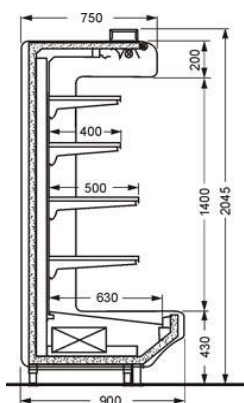

Master R 2.0

př.č.:23001

Rozměry:	š.	hl	v.
[mm]	1920	825	2045

Váha:	250 [kg]
Výstavní plocha:	4,65 [m²]
Počet řad polic:	4+1
Max. zatížení police:	100 [kg/m²]
Teplotní rozsah:	+4... +10 [°C]
Okolní teplota:	+16... +25/60 [°C/RH]
Příkon:	1100 [W/m]
Napětí:	230 V / 50 Hz
Chladivo:	R-404a
Šíře polic:	400, 500 [mm]

Popis výrobku:

- vnitřní úprava regálu - bílý lak
- vnější plášť s práškovým nástřikem RAL
- noční roleta
- elektronický termostat s ukazatelem teploty
- vnitřní osvětlení
- variabilní police
- lém na cenovky
- přizpůsobeno na propojení do sestav
- automatické odtávání
- ventilátorové chlazení