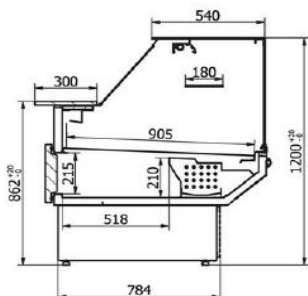

## MAXI SQ 2.0

př.č.:38003

Rozměry:	š.	hl.	v.
[mm]	1920	1145	1200

Váha:	220 [kg]
Výstavní plocha:	1,73 [m <sup>2</sup> ]
Úložný prostor:	220 [l]
Počet dveří:	2 ks
Teplotní rozsah:	+1... +10 [°C]
Okolní teplota:	+16... +25/60% [°C/RH]
Příkon:	350 [W]
Napětí:	230 V / 50 Hz
Chladivo:	R-404a
Rozměr pracovní desky:	1920x300 [mm]
Spotřeba:	10,05 [kWh/24h]

## Popis výrobku:

- elektronický termostat s ukazatelem teploty
- vnitřní agregát
- **ventilátorové chlazení**
- automatické odtávání
- vnější plášť s práškovým nástřikem RAL ( viz.vzorkovník níže )
- laminátová pracovní deska o šířce 300mm
- nerezová výstavní plocha AISI 304
- úložný prostor pod výstavní plochou z mačkaného Al
- rovné přední sklo
- bílé osvětlení výstavní plochy
- nárazník tvořen z plastu v barvě šedé
- zadní plexi posuvné dvířka, 2ks
- odtok kondenzátu do nádoby