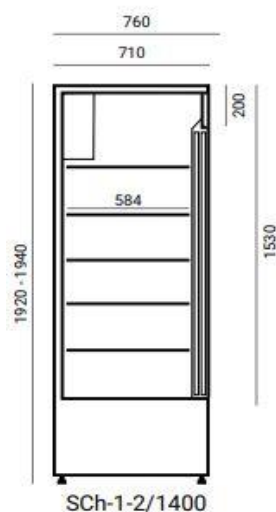

ilustrační foto

Níže uvádíme základní barevné schémata, které nabízíme. Zobrazené barvy mají vizuální charakter. Ostatní barvy podle RAL palety, dostupné na vyžádání.

Použití: pro potravinářské produkty předem zchlazené na požadovanou teplotu.

LEDO F-M s.r.o. nenese odpovědnost za správnost, úplnost a aktuálnost informací obsažených v těchto materiálech.

Grafické materiály a obrázky se mohou mírně lišit od reality. Obsah katalogu je chráněn autorským právem.