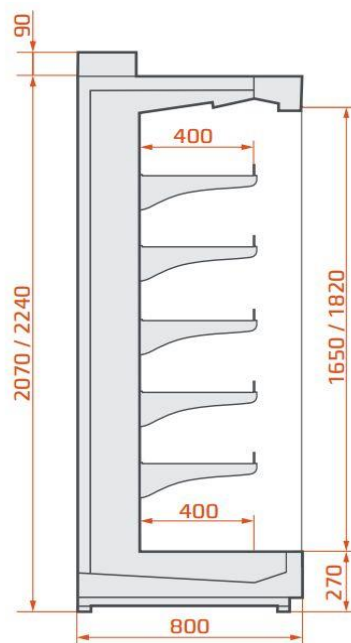

**RCB BUFALUS 80.207 1,25**
**př.č.: E 71001**

Rozměry:	š.	hl.	v.
[mm]	1250	800	2070/2240

Výstavní plocha:	
Teplotní třída:	3M1, -1 ÷ +5 °C
Okolní teplota:	
Napětí:	230 V / 50 Hz
Chladivo:	R 290

**Popis výrobku:**

- mřížka pro přívod vzduchu z pozinkovaného ocelového plechu
- spodní část pláště z pozinkovaného ocelového plechu
- vnitřní část v barvě RAL 9003
- venkovní korpus v barvě RAL: 9003, 3000, 6029, 1021, 5010, 7004, 7015, 9005
- expanzní ventil
- el. termostat s automatickým odtáváním