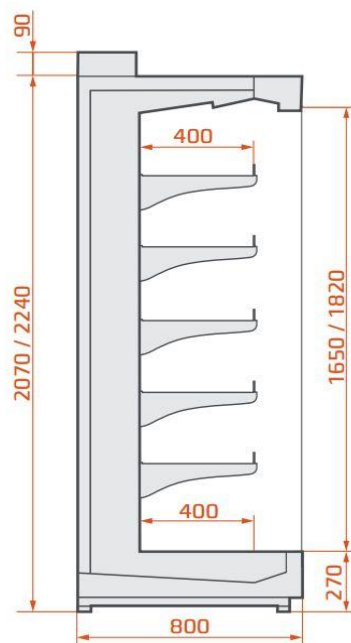

**RCB BUFALUS 80.207 1,875**
**př.č.: E 71002**

Rozměry:	š.	hl.	v.
[mm]	1875	800	2070/2240

Výstavní plocha:	1205 l
Teplotní třída:	3M1, -1 ÷ +5 °C
Okolní teplota:	
Napětí:	230 V / 50 Hz
Chladivo:	R 290

**Popis výrobku:**

- mřížka pro přívod vzduchu z pozinkovaného ocelového plechu
- spodní část pláště z pozinkovaného ocelového plechu
- vnitřní část v barvě RAL 9003
- venkovní korpus v barvě RAL: 9003, 3000, 6029, 1021, 5010, 7004, 7015, 9005
- expanzní ventil
- el. termostat s automatickým odtáváním