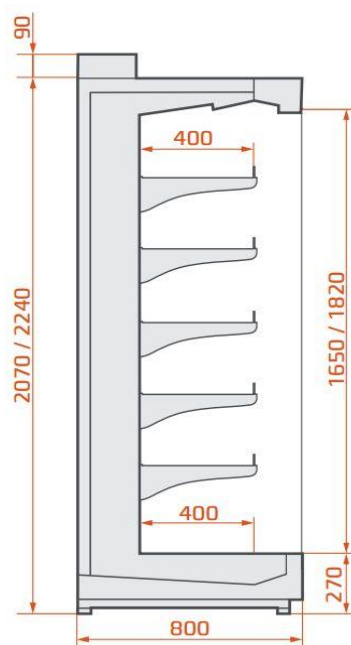

**RCB BUFALUS 80.207 2,5**
**př.č.: E 71003**

| Rozměry: | š.   | hl. | v.        |
|----------|------|-----|-----------|
| [mm]     | 2500 | 800 | 2070/2240 |

|                  |                 |
|------------------|-----------------|
| Výstavní plocha: | 1605 l          |
| Teplotní třída:  | 3M1, -1 ÷ +5 °C |
| Okolní teplota:  |                 |
| Napětí:          | 230 V / 50 Hz   |
| Chladivo:        | R 290           |

- mřížka pro přívod vzduchu z pozinkovaného ocelového plechu
- spodní část pláště z pozinkovaného ocelového plechu
- vnitřní část v barvě RAL 9003
- venkovní korpus v barvě RAL: 9003, 3000, 6029, 1021, 5010, 7004, 7015, 9005
- expanzní ventil
- el. termostat s automatickým odtáváním