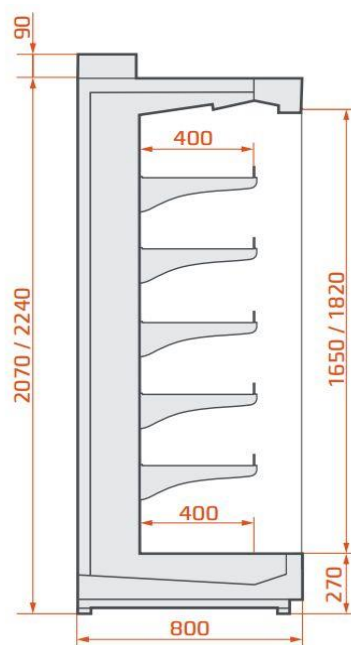

**RCB BUFALUS 80.207 3,75**
**př.č.: E 71004**

Rozměry:	š.	hl.	v.
[mm]	3750	800	2070/2240

Výstavní plocha:	2410 l
Teplotní třída:	3M1, -1 ÷ +5 °C
Okolní teplota:	
Napětí:	230 V / 50 Hz
Chladivo:	R 290

**Popis výrobku:**

- mřížka pro přívod vzduchu z pozinkovaného ocelového plechu
- spodní část pláště z pozinkovaného ocelového plechu
- vnitřní část v barvě RAL 9003
- venkovní korpus v barvě RAL: 9003, 3000, 6029, 1021, 5010, 7004, 7015, 9005
- expanzní ventil
- el. termostat s automatickým odtáváním