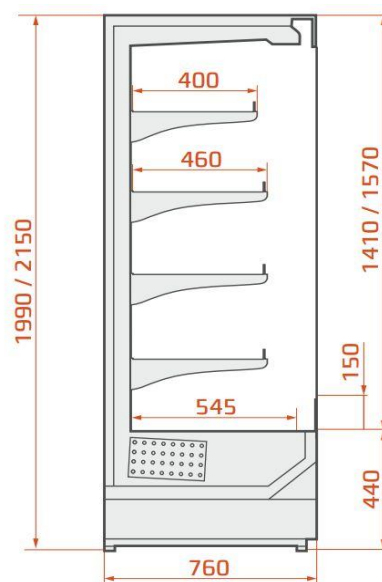

RCS SCORPION 76.199 - 1,875

př.č.: E 26002

Rozměry: [mm]	š.	hl.	v.
	1875	760	2150

Výstavní plocha:	830 l
Teplotní třída:	3 M2, +2 ÷ +7 °C
Okolní teplota:	
Napětí:	230 V / 50 Hz
Chladivo:	R 290

Popis výrobku: