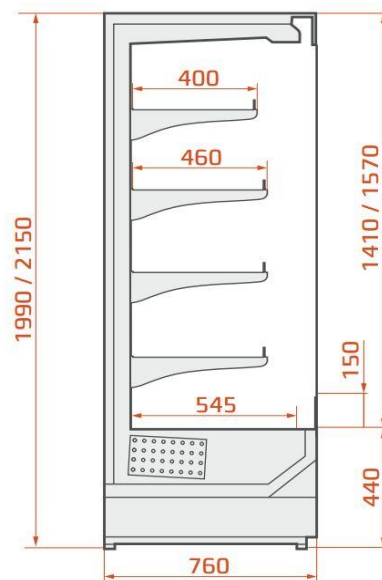

RCS SCORPION 76.199 - 2,5
př.č.: E 26003

Rozměry: [mm]	š.	hl.	v.
	2500	760	2150

Výstavní plocha:	975 l
Teplotní třída:	3 M2, +2 ÷ +7 °C
Okolní teplota:	
Napětí:	230 V / 50 Hz
Chladivo:	R 290

Popis výrobku:

- možnost zapojování do sestav
- bez nárazníku
- vnitřní část v barvě RAL 9003
- venkovní korpus v barvě RAL: 9003, 3000, 6029, 1021, 5010, 7004, 7015, 9005
- el. termostat s automatickým odtáváním a odpařováním kondenzátu