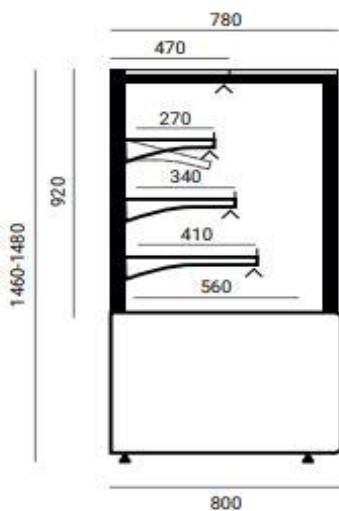

ilustrační foto

Niže uvádíme základní barevné schémata, které nabízíme. Zobrazené barvy mají vizuální charakter. Ostatní barvy podle RAL palety, dostupné na vyžádání.

Kovové části:

stříbrná

černá

Venkovní opláštění (MDF deska):

bílá

černá

Použití: pro potravinářské produkty předem zchlazené na požadovanou teplotu.

LEDO F-M s.r.o. nenese odpovědnost za správnost, úplnost a aktuálnost informací obsažených v těchto materiálech.

Grafické materiály a obrázky se mohou mírně lišit od reality. Obsah katalogu je chráněn autorským právem.