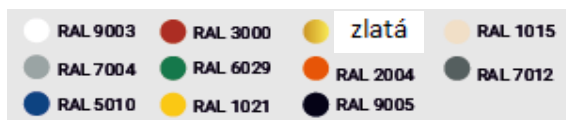

ilustrační foto

Níže uvádíme základní barevné schémata, které nabízíme. Zobrazené barvy mají vizuální charakter. Ostatní barvy podle RAL palety, dostupné na vyžádání.

Kovové části:

Použití: pro potravinářské produkty předem zchlazené na požadovanou teplotu.