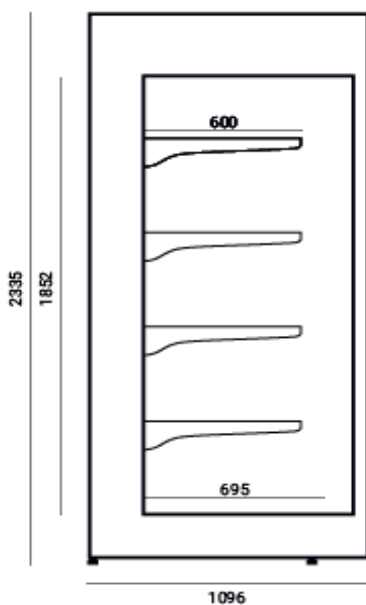

ilustrační foto

Níže uvádíme základní barevné schémata, které nabízíme. Zobrazené barvy mají vizuální charakter. Ostatní barvy podle RAL palety, dostupné na vyžádání.

Kovové části: