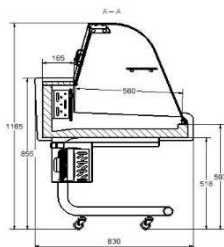

Přístěnné chladicí vitríny s agregátem, boky a roleta

25001	BO 96 W *	1,38	950 x 540 x 1945	+4 ... +10	5 řad polic, boky sklo	56 100
25002	BO 96 WI INOX*	1,44	980 x 728 x 1405		4 řady polic, boky sklo, celonerezové provedení	60 700
25003	BO 125 W *	1,83	1240 x 540 x 1945		5 řad polic, boky sklo	60 300
25004	BO 150 W *	2,22	1490 x 540 x 1945		5 řad polic, boky sklo	68 800
25006	BO 125 F *	2,50	1320 x 740 x 2010		5 řad polic, boky sklo	69 000
25007	BO 180 F *	3,80	1920 x 740 x 2010		5 řad polic, boky sklo	87 300
25008	BO 250 F *	5,00	2520 x 740 x 2010		5 řad polic, boky sklo	94 100

číslo zboží	TYP	výstavní plocha m ²	Rozměr Š x H x V (v mm)	Rozsah teplot (°C)	Popis výrobku	Cena v Kč bez DPH
-------------	-----	--------------------------------	-------------------------	--------------------	---------------	-------------------