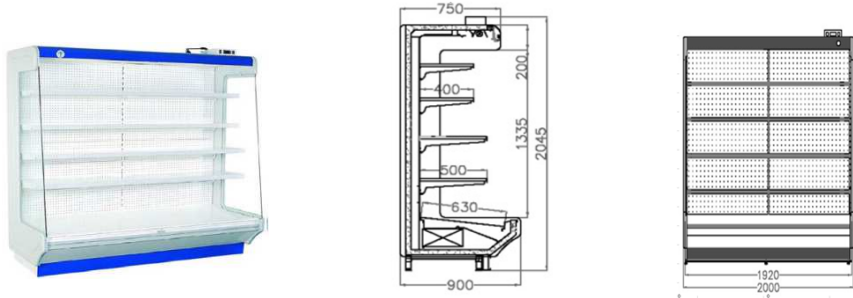

Ceník 2013

LEDO F-M, s.r.o., Palkovická 2146, 738 01 Frýdek-Místek
tel., fax.: 558 436 087, mobil: 777 915 045
e-mail: ledofm@ledofm.cz, http.: www.ledofm.cz

číslo zboží	TYP	výstavní plocha m²	Rozměr Š x H x V (v mm)	Rozsah teplot (°C)	Popis výrobku	Cena v Kč bez DPH

Přístěnné chladicí vitríny bez agregátu a bez boků

23001	R 2000 W *	4,65	1920 x 900 x 2045	+4 ... +10	5 řad polic, roleta, termostat, ventily, bez boků, cena 2 boků 9 900,-- Kč	57 200
23002	R 2500 W *	5,86	2420 x 900 x 2045			66 300
23003	R 3750 W *	8,8	3630 x 900 x 2045			92 800