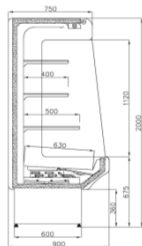

Přístěnné chladicí vitríny s agregátem, boky a roleta

22001	R 1000 *	1,77	1000 x 900 x 2000	+4 ... +10	4 řady polic, s boky + roleta	58 500
22002	R 1250 *	2,25	1250 x 900 x 2000	+4 ... +10	4 řady polic, s boky + roleta	65 100
22003	R 1500	2,73	1500 x 900 x 2000	+4 ... +10	4 řady polic, s boky + roleta	74 000
22004	R 2000	3,70	2000 x 900 x 2000	+4 ... +10	4 řady polic, s boky + roleta	81 500
22005	R 2500 *	4,66	2500 x 900 x 2000	+4 ... +10	4 řady polic, s boky + roleta	93 200