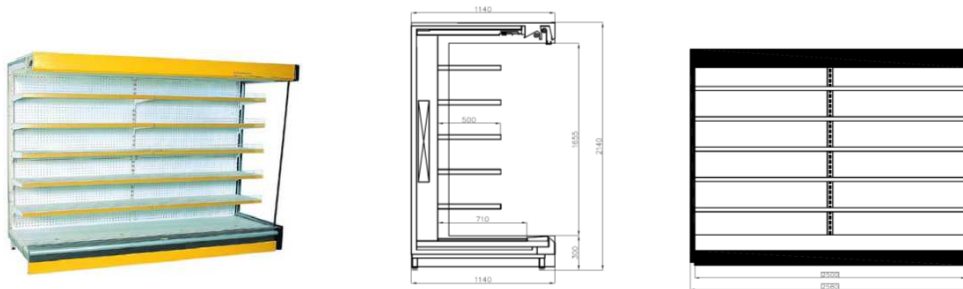

Přístěnné chladicí vitríny bez agregátu a bez boků

24001	RW 2500 *	8,00	2500 x 1140 x 2140	+4 ... +10	6 řad polic, roleta, topná tyč + ventily, bez boků, cena 2 boků 13 300,-- Kč	104 300
24002	RW 3750 *	12,00	3750 x 1140 x 2140			138 600