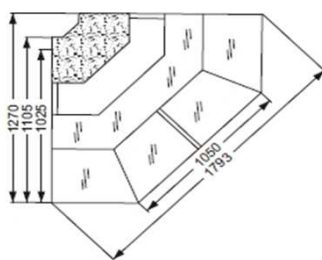

Ceník 2013

LEDO F-M, s.r.o., Palkovická 2146, 738 01 Frýdek-Místek

tel., fax.: 558 436 087, mobil: 777 915 045

e-mail: ledofm@ledofm.cz, http.: www.ledofm.cz

číslo zboží	TYP	výstavní plocha m²	Rozměr Š x H x V (v mm)	Rozsah teplot (°C)	Popis výrobku	Cena v Kč bez DPH

Obslužné chladicí vitríny LADA, oblé sklo, chlazení statické

16001	L 1000 G*	0,52	1000 x 895 x 1215	+1 ... +10	zvenku lak, výstavní plocha INOX, úložný prostor Al	40 900
16002	L 1500 G	0,80	1500 x 895 x 1215	+1 ... +10	zvenku lak, výstavní plocha INOX, úložný prostor Al	42 500
16003	L 2000 G	1,08	2000 x 895 x 1215	+1 ... +10	zvenku lak, výstavní plocha INOX, úložný prostor Al	50 800
16004	L 2500 G	1,36	2500 x 895 x 1215	+1 ... +10	zvenku lak, výstavní plocha INOX, úložný prostor Al	63 400

Obslužné chladicí vitríny LADA, prodloužené, chlazení ventilátorové

17001	L 1000 GZ*	0,83	1000 x 1145 x 1200	+1 ... +10	zvenku lak, výstavní plocha INOX, úložný prostor Al	46 600
17002	L 1500 GZ	1,28	1500 x 1145 x 1200	+1 ... +10	zvenku lak, výstavní plocha INOX, úložný prostor Al	51 100
17003	L 2000 GZ	1,73	2000 x 1145 x 1200	+1 ... +10	zvenku lak, výstavní plocha INOX, úložný prostor Al	61 900
17004	L 2500 GZ	2,19	2500 x 1145 x 1200	+1 ... +10	zvenku lak, výstavní plocha INOX, úložný prostor Al	70 800
17005	L 3000 GZ	2,57	3000 x 1145 x 1200	+1 ... +10	zvenku lak, výstavní plocha INOX, úložný prostor Al	78 900
17006	NW 90 GZ *	0,80	1350 x 1145 x 1200	+1 ... +10	vnitřní chladicí prosklený roh	62 100
17007	NZ 90 GZ *	1,05	1270 x 1145 x 1200	+1 ... +10	venkovní prosklený roh	62 100

NZ-90 GZ

Obslužné chladicí vitríny LADA, prodloužené, bez agregátu