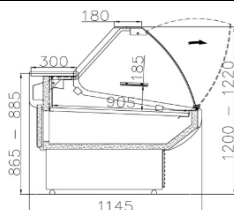

Ceník 2013

LEDO F-M, s.r.o., Palkovická 2146, 738 01 Frýdek-Místek

tel., fax.: 558 436 087, mobil: 777 915 045

e-mail: ledofm@ledofm.cz, http.: www.ledofm.cz

číslo zboží	TYP	výstavní plocha m²	Rozměr Š x H x V (v mm)	Rozsah teplot (°C)	Popis výrobku	Cena v Kč bez DPH

Obslužné chladicí vitríny LADA, oblé sklo, chlazení statické

16001	L 1000 G*	0,52	1000 x 895 x 1215	+1 ... +10	zvenku lak, výstavní plocha INOX, úložný prostor Al	40 900
16002	L 1500 G	0,80	1500 x 895 x 1215	+1 ... +10	zvenku lak, výstavní plocha INOX, úložný prostor Al	42 500
16003	L 2000 G	1,08	2000 x 895 x 1215	+1 ... +10	zvenku lak, výstavní plocha INOX, úložný prostor Al	50 800
16004	L 2500 G	1,36	2500 x 895 x 1215	+1 ... +10	zvenku lak, výstavní plocha INOX, úložný prostor Al	63 400

Obslužné chladicí vitríny LADA, prodloužené, chlazení ventilátorové

17001	L 1000 GZ*	0,83	1000 x 1145 x 1200	+1 ... +10	zvenku lak, výstavní plocha INOX, úložný prostor Al	46 600
17002	L 1500 GZ	1,28	1500 x 1145 x 1200	+1 ... +10	zvenku lak, výstavní plocha INOX, úložný prostor Al	51 100
17003	L 2000 GZ	1,73	2000 x 1145 x 1200	+1 ... +10	zvenku lak, výstavní plocha INOX, úložný prostor Al	61 900
17004	L 2500 GZ	2,19	2500 x 1145 x 1200	+1 ... +10	zvenku lak, výstavní plocha INOX, úložný prostor Al	70 800
17005	L 3000 GZ	2,57	3000 x 1145 x 1200	+1 ... +10	zvenku lak, výstavní plocha INOX, úložný prostor Al	78 900
17006	NW 90 GZ *	0,80	1350 x 1145 x 1200	+1 ... +10	vnitřní chladicí prosklený roh	62 100
17007	NZ 90 GZ *	1,05	1270 x 1145 x 1200	+1 ... +10	venkovní prosklený roh	62 100

Obslužné chladicí vitríny LADA, prodloužené, bez agregátu