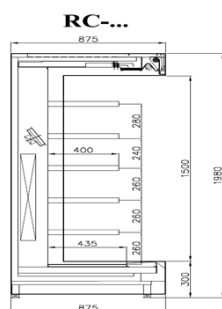

Přístěnné chladicí vitríny bez agregátu a bez boků

36001	RC 2500 *	6	2580 x 875 x 1980	+4 ... +10	5 řad polic, roleta, termostat, ventily, bez boků, cena 2 boků 14800,- Kč	88 800
36002	RC 3750 *	9	3830 x 875 x 1980			124 700

* tato zařízení jsou vyrobena pouze na objednávku